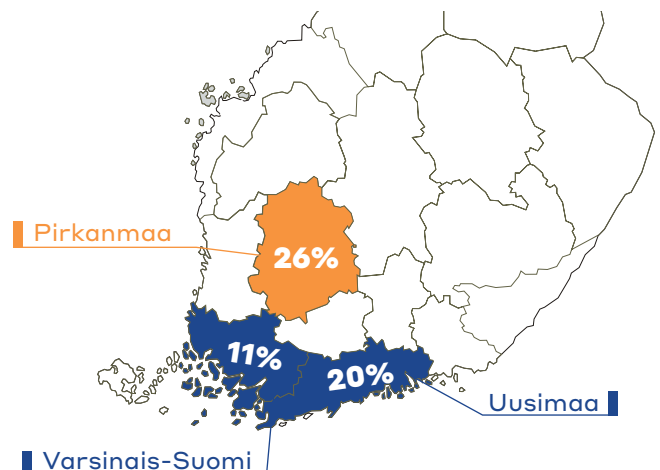

GYMTEC SPORTEC

Kävijäprofiili 2025

Kävijät
1 291

Näytteilleasettajat
82

Pinta-ala
1 794 m²

87%

kävijöistä oli tyytyväisiä tapahtumaan

69%

kävijöistä vietti messuilla YLI 3 TUNTIA

84%

kävijöistä on mukana hankintoja koskevassa päätöksenteossa

Kävijän rooli yrityksessä

Kävijän asuinmaakunta

Kiinnostavimmat tuoteryhmät

Kävijöiden onnistumiset messuilla